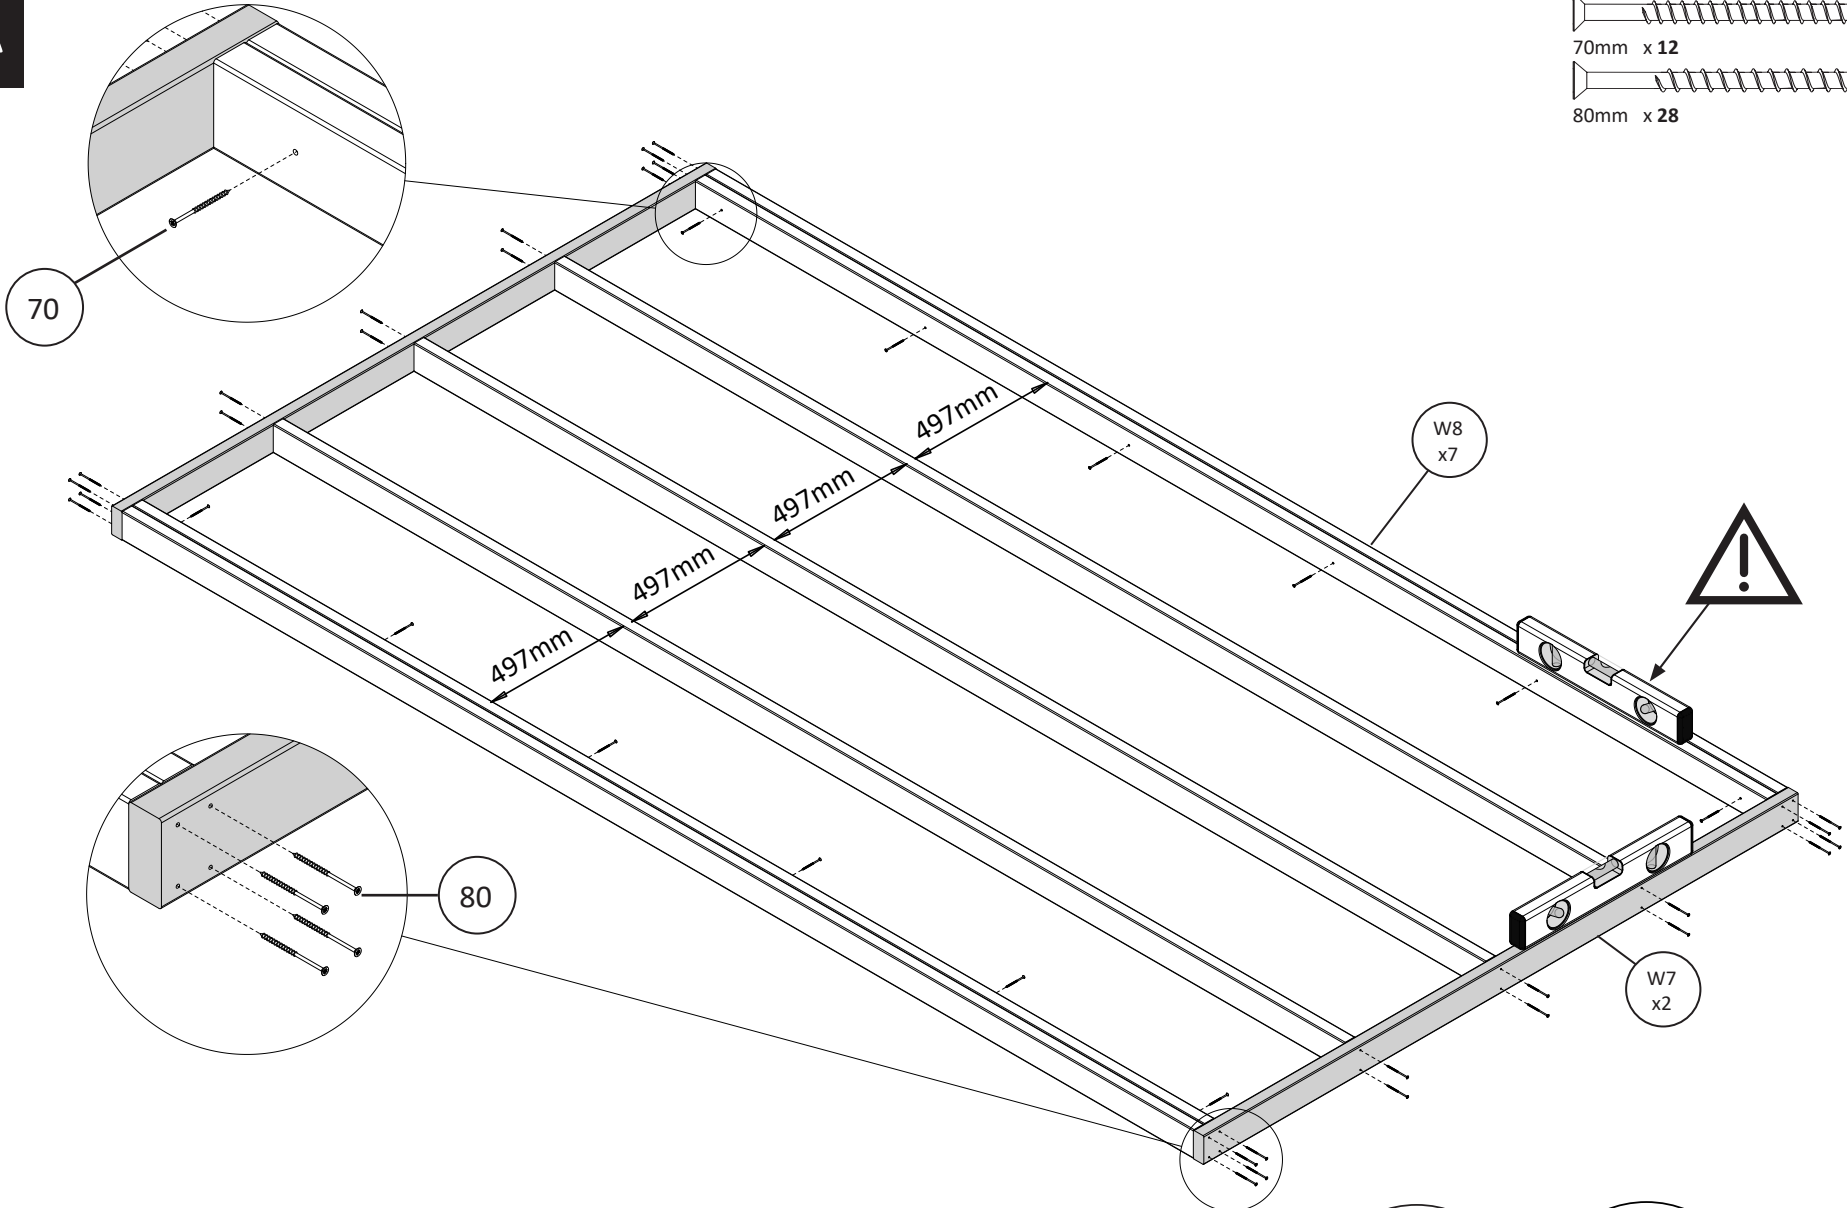

 180mm x87

 Pin x578

PLINTPLAN / FOUNDATION PLAN / BETONBLOCK / PLAN DE FONDATIONS

1A

-  70mm x 12
-  80mm x 28

1B

ENG; Option Floor Insulation  
SWE: Förslag Golvisolering;  
GER: Vorschlag Bodendämmung;  
FRA: Option Isolation du sol

70mm x 12

80mm x 28

2

3

Pin x150

4

5

6