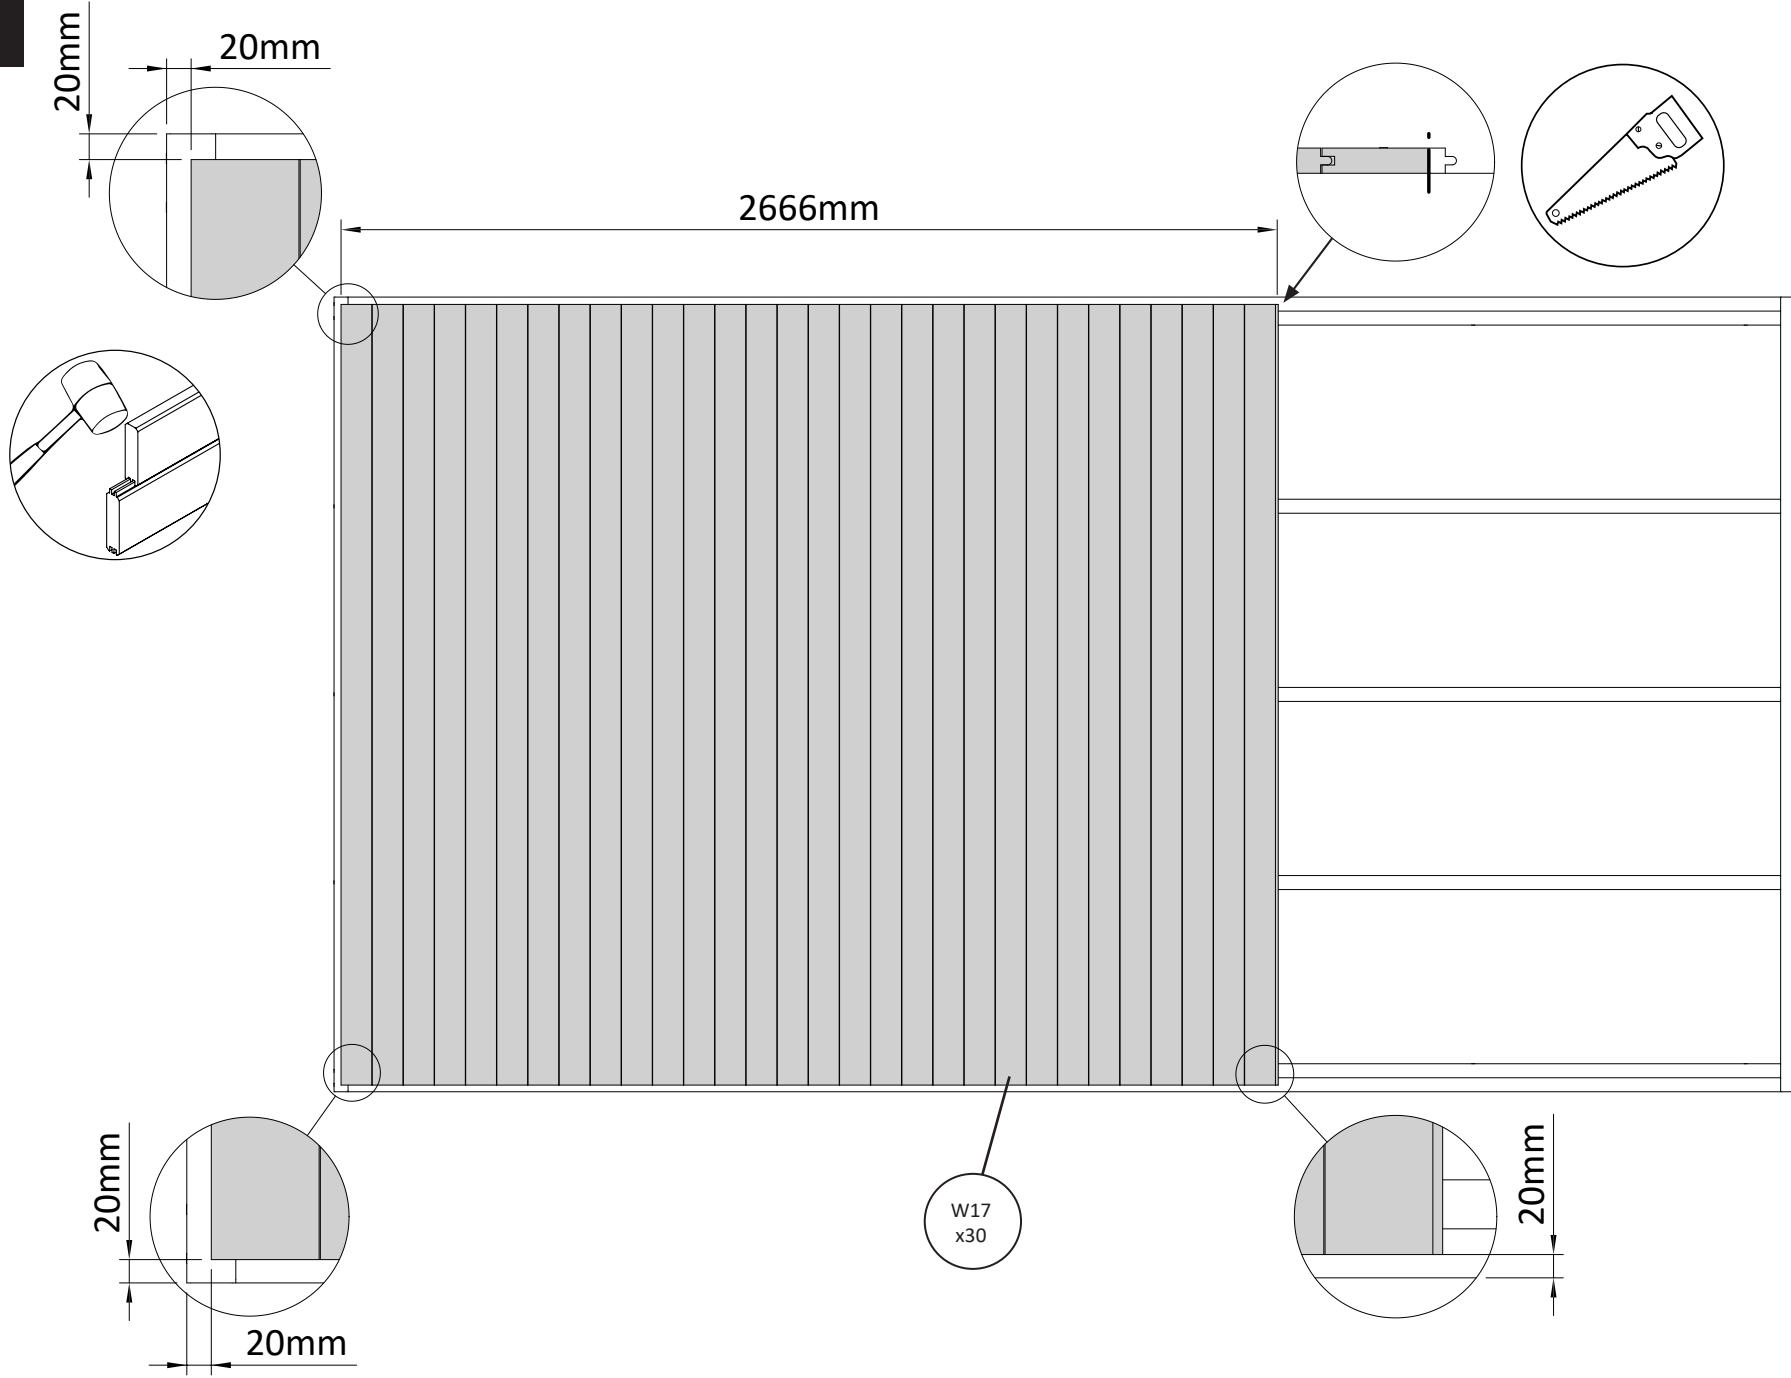

 180mm x87

 Pin x578

PLINTPLAN / FOUNDATION PLAN / BETONBLOCK / PLAN DE FONDATIONS

1A

-  70mm x 12
-  80mm x 28

1B

ENG; Option Floor Insulation  
SWE: Förslag Golvisolering;  
GER: Vorschlag Bodendämmung;  
FRA: Option Isolation du sol

70mm x 12

80mm x 28

2

3

Pin x150

4

5

6

E

15

16

17

18

Pin x348

W18  
x31

Pin

50mm x30

W24  
x5

W23  
x5

50

22

W22  
x2

W21  
x2

50