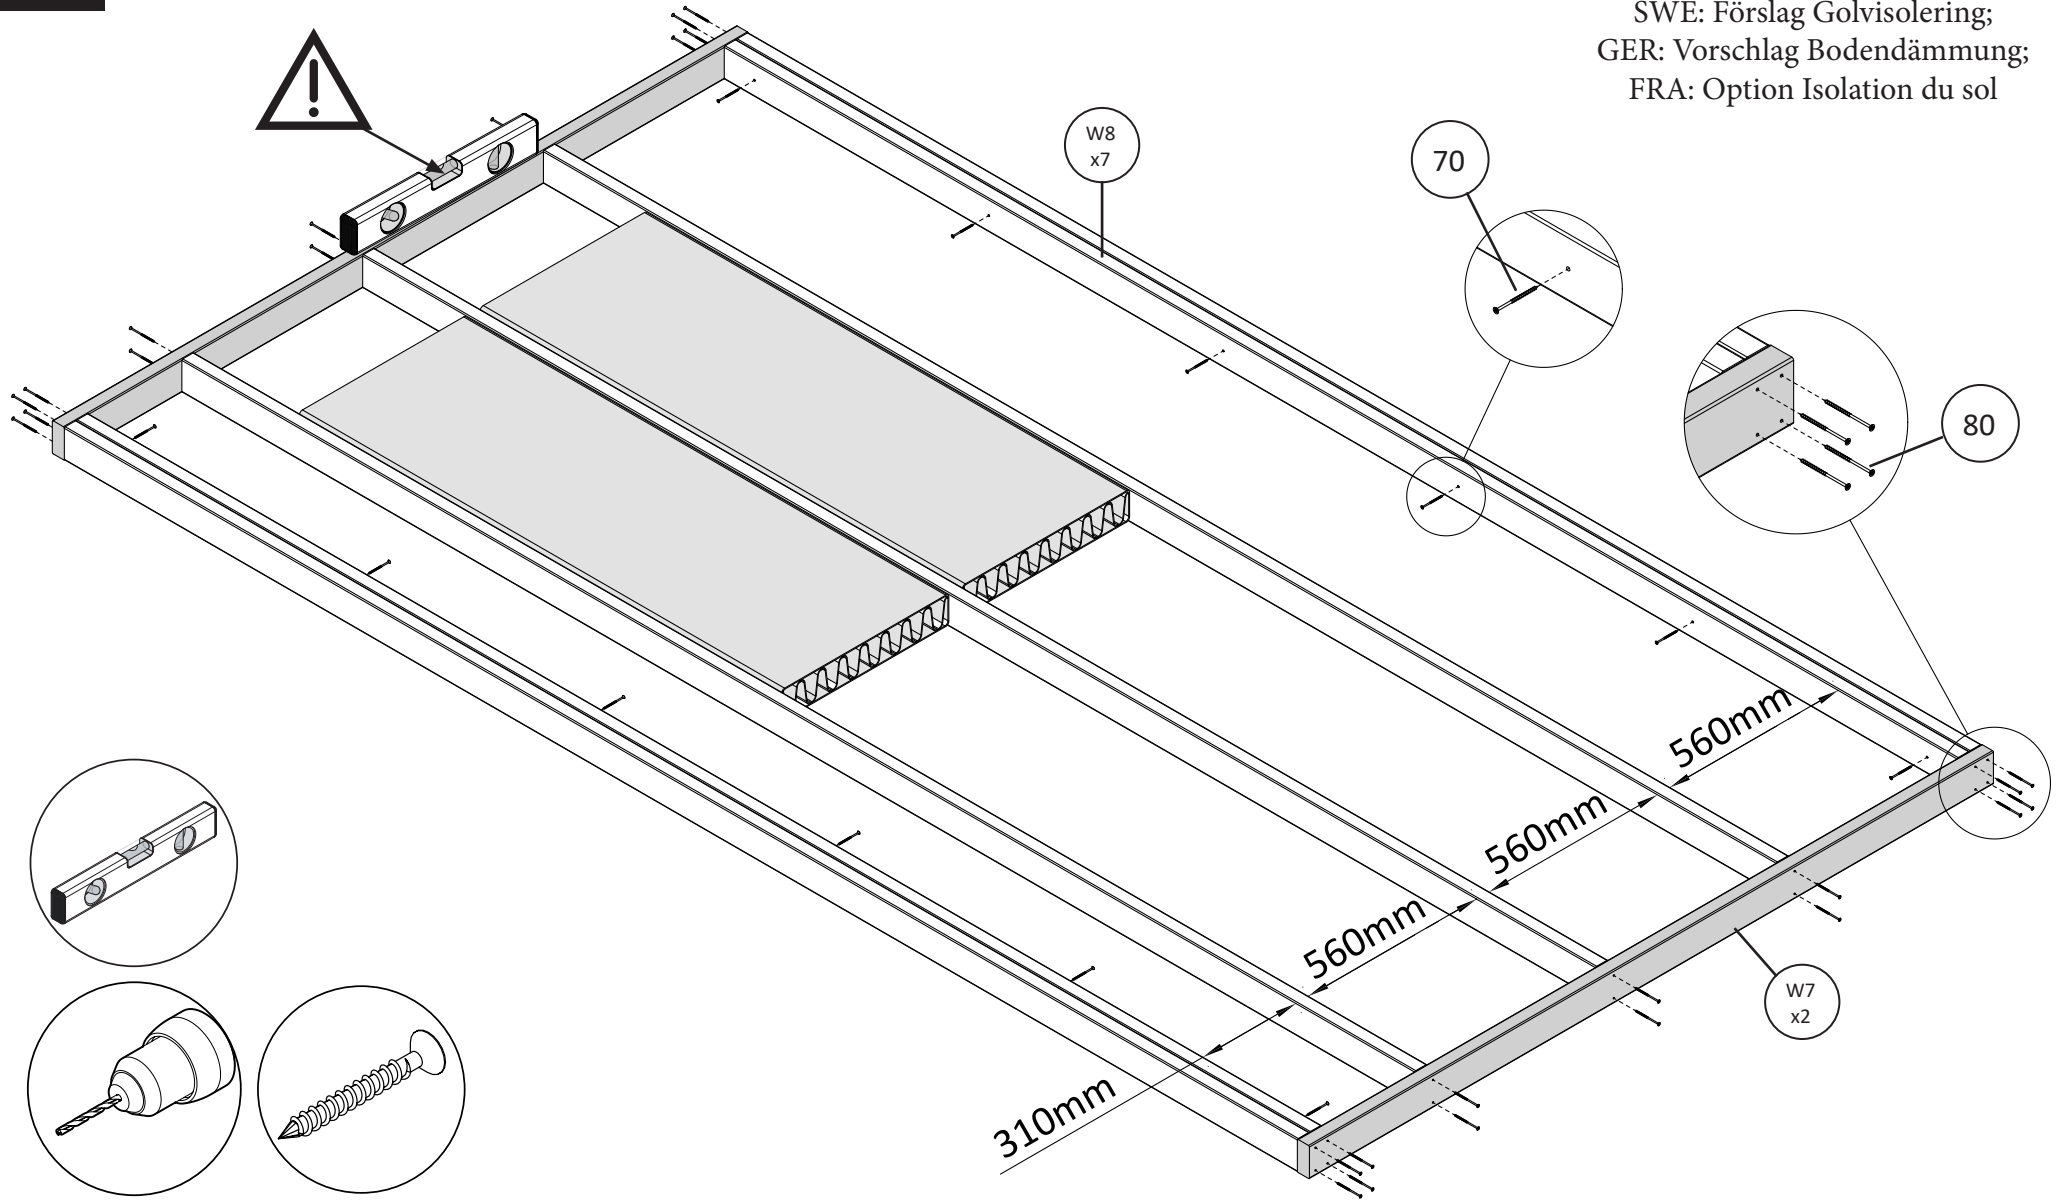

 180mm x87

 Pin x578

PLINTPLAN / FOUNDATION PLAN / BETONBLOCK / PLAN DE FONDATIONS

1A

-  70mm x 12
-  80mm x 28

1B

ENG; Option Floor Insulation  
SWE: Förslag Golvisolering;  
GER: Vorschlag Bodendämmung;  
FRA: Option Isolation du sol

70mm x 12

80mm x 28

2

3

Pin x150

4

5

6