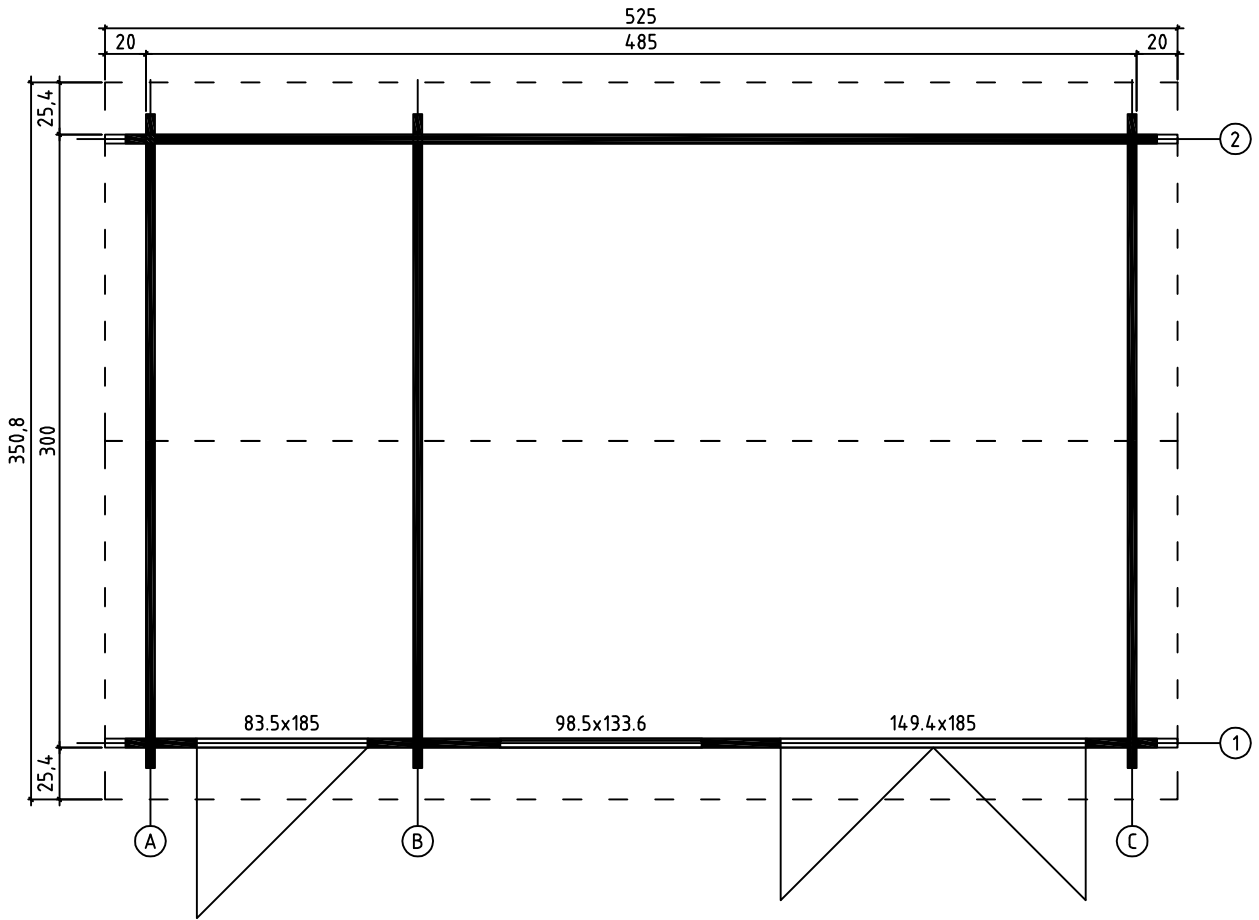

Wrexham 2
Art. Nr. 4416740
1/8

Art. Nr. 4416740

1:100

FASADER OCH GRUNDPLAN - VISNINGER OG GRUNNPLAN -
TEGNINGER OG GRUNDPLAN - JULKISIVUT JA POHJAPIIRUSTUS

Art. Nr. 4416740

PLANRITNING - GRUNNPLAN - GRUNDPLAN - POHJAPIIRUSTUS

GRUND - GRUNNMUR - FUNDAMENT - PERUSTUS

12.02.2016

3/8

Art. Nr. 4416740

Pos	12.02.2016 Delförteckning - Liste over deler - Stykliste - Osaluettelo Art. Nr. 4416740	6/8	Q.	P. (mm)	L. (mm)
001			2	44x57	344
002			1	44x57	2013
003			32	44x114	344
004			4	44x114	2013
005			12	44x114	643
006			12	44x114	378
007			18	44x114	5050
008			1	44x120	5250
009			1	44x57	5050
010			1	44x120	5250
011			54	44x114	3200
WA-1 WB-1 WC-1			1 1 1		
IAR2	GRUND - GRUNNMUR - FUNDAMENT - PERUSTUS 		6	70x45	4700
IAR1	GRUND - GRUNNMUR - FUNDAMENT - PERUSTUS 		2	70x45	2990
PR1	TÄKASAR - TAKBJELKE - TAGBJÆLKE - KATTO-ORRET 		1	44x140	5250
A-PR1	TÄKASAR - TAKBJELKE - TAGBJÆLKE - KATTO-ORRET 		2	44x140	5250
	GOLVBRÄDOR - GULVBORD - GULVBRÆDDER - LATTIALAUDAT 		54	90x18	2908
	KATTOLAUTA - TAKBORD - TAGBRÆDDER - TAKBRÄDE 		118	90x18	1800
	GOLVLÄKT - GULVLIST - GULVLISTE - JALKALISTA 			18x18	21.05
	TAKLÄKT - LIST FOR TAKPAPP - TAGPAPLISTE - KATTOHUOPALISTA 		4	18x58	1850
TB-1	TAKFOTSINKLÄDNAD - SPEILBORD - STERNBRÆT - RÄYSTÄSLAUTA 		2	18x90	5250
DRV-1	TAKFOT - FORSTERKNING AV TAKFÖRKANT - TAGKANTSFORSTÆRKNING - RÄYSTÄSLISTA 		4	28x34	2625
KFS-1	STORM SÄKRING - VINDAVSTIVNINGSLIST - STORMLISTE - MYRSKYSUOJALISTA 		4	22x45	2150
	VINDBRÄDE - VINDSKI - VINDSKEDE - KAAPELILAUTA 		4	18x120	1850

Pos	12.02.2016 Delförteckning - Liste over deler - Stykliste - Osaluettelo Art. Nr. 4416740	8/8	Q.	P. (mm)	L. (mm)
	CYLINDER - SYLINDERLÅS - CYLINDERLÅS - SYLINTERILUKKO		2	30/35	
	GÅNGJÄRN FÖR DÖRR - BOLT FOR DØRHENGSEL - HANSKRUE TIL DØRHÆNGSEL - OVEN SARANA		6	16/52	
	FÖNSTER - VINDU - VINDUE - IKKUNA 985x1336 DGP	TAK.1.106.PVP.f	1		
					
	DÖRR - DØR - DØR - OVI 1494x1850 DGP	TUK.2.066.PVP.MMWg	1		
					
	DÖRR - DØR - DØR - OVI 835x1850 TP	UL.2.100.IVV.MMWa	1		
	