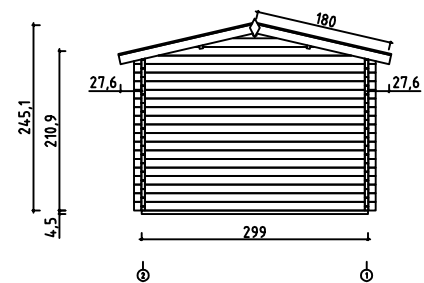

Wrexham 2
Art. Nr. 4416740
1/8

Art. Nr. 4416740

1:100

FASADER OCH GRUNDPLAN - VISNINGER OG GRUNNPLAN -
TEGNINGER OG GRUNDPLAN - JULKISIVUT JA POHJAPIIRUSTUS

Art. Nr. 4416740

PLANRITNING - GRUNNPLAN - GRUNDPLAN - POHJAPIIRUSTUS