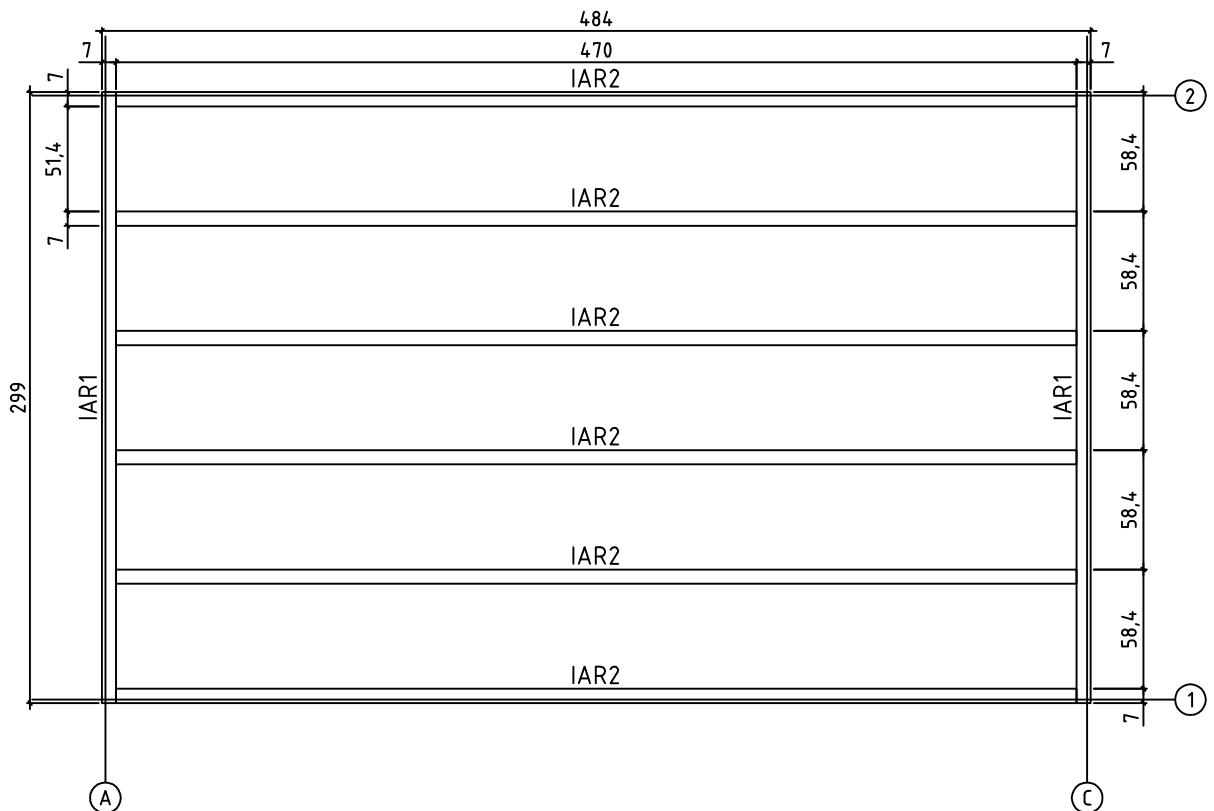

Wrexham 2
Art. Nr. 4416740
1/8

Art. Nr. 4416740

1:100

FASADER OCH GRUNDPLAN - VISNINGER OG GRUNNPLAN -
TEGNINGER OG GRUNDPLAN - JULKISIVUT JA POHJAPIIRUSTUS

Art. Nr. 4416740

PLANRITNING - GRUNNPLAN - GRUNDPLAN - POHJAPIIRUSTUS

GRUND - GRUNNMUR - FUNDAMENT - PERUSTUS

12.02.2016

3/8

Art. Nr. 4416740

Pos	12.02.2016 Delförteckning - Liste over deler - Stykliste - Osaluettelo Art. Nr. 4416740	6/8	Q.	P. (mm)	L. (mm)
001			2	44x57	344
002			1	44x57	2013
003			32	44x114	344
004			4	44x114	2013
005			12	44x114	643
006			12	44x114	378
007			18	44x114	5050
008			1	44x120	5250
009			1	44x57	5050
010			1	44x120	5250
011			54	44x114	3200
WA-1 WB-1 WC-1			1 1 1		
IAR2	GRUND - GRUNNMUR - FUNDAMENT - PERUSTUS 		6	70x45	4700
IAR1	GRUND - GRUNNMUR - FUNDAMENT - PERUSTUS 		2	70x45	2990
PR1	TÄKASAR - TAKBJELKE - TAGBJÆLKE - KATTO-ORRET 		1	44x140	5250
A-PR1	TÄKASAR - TAKBJELKE - TAGBJÆLKE - KATTO-ORRET 		2	44x140	5250
	GOLVBRÄDOR - GULVBORD - GULVBRÆDDER - LATTIALAUDAT 		54	90x18	2908
	KATTOLAUTA - TAKBORD - TAGBRÆDDER - TAKBRÄDE 		118	90x18	1800
	GOLVLÄKT - GULVLIST - GULVLISTE - JALKALISTA 			18x18	21.05
	TAKLÄKT - LIST FOR TAKPAPP - TAGPAPLISTE - KATTOHUOPALISTA 		4	18x58	1850
TB-1	TAKFOTSINKLÄDNAD - SPEILBORD - STERNBRÆT - RÄYSTÄSLAUTA 		2	18x90	5250
DRV-1	TAKFOT - FORSTERKNING AV TAKFÖRKANT - TAGKANTSFORSTÆRKNING - RÄYSTÄSLISTA 		4	28x34	2625
KFS-1	STORM SÄKRING - VINDAVSTIVNINGSLIST - STORMLISTE - MYRSKYSUOJALISTA 		4	22x45	2150
	VINDBRÄDE - VINDSKI - VINDSKEDE - KAAPELILAUTA 		4	18x120	1850

Pos	12.02.2016 Delförteckning - Liste over deler - Stykliste - Osaluettelo Art. Nr. 4416740	8/8	Q.	P. (mm)	L. (mm)
	CYLINDER - SYLINDERLÅS - CYLINDERLÅS - SYLINTERILUKKO		2	30/35	
	GÅNGJÄRN FÖR DÖRR - BOLT FOR DØRHENGSEL - HANSKRUE TIL DØRHÆNGSEL - OVEN SARANA		6	16/52	
	FÖNSTER - VINDU - VINDUE - IKKUNA 985x1336 DGP	TAK.1.106.PVP.f	1		
					
	DÖRR - DØR - DØR - OVI 1494x1850 DGP	TUK.2.066.PVP.MMWg	1		
					
	DÖRR - DØR - DØR - OVI 835x1850 TP	UL.2.100.IVV.MMWa	1		
	