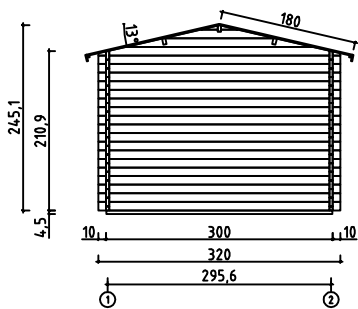

Wrexham 2
Art. Nr. 4416740
1/8

Art. Nr. 4416740

1:100

FASADER OCH GRUNDPLAN - VISNINGER OG GRUNNPLAN -
TEGNINGER OG GRUNDPLAN - JULKISIVUT JA POHJAPIIRUSTUS

Art. Nr. 4416740

PLANRITNING - GRUNNPLAN - GRUNDPLAN - POHJAPIIRUSTUS