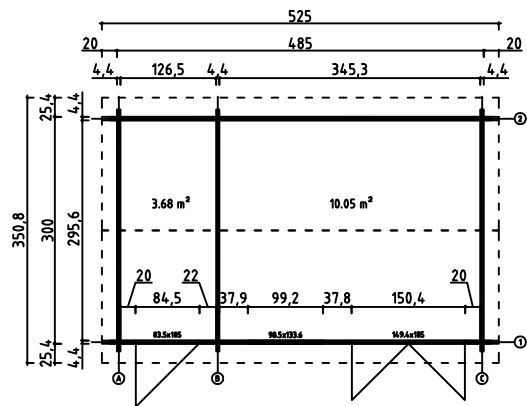

Art. Nr. 4416740

1:100

FASADER OCH GRUNDPLAN - VISNINGER OG GRUNNPLAN -
TEGNINGER OG GRUNDPLAN - JULKISIVUT JA POHJAPIIRUSTUS