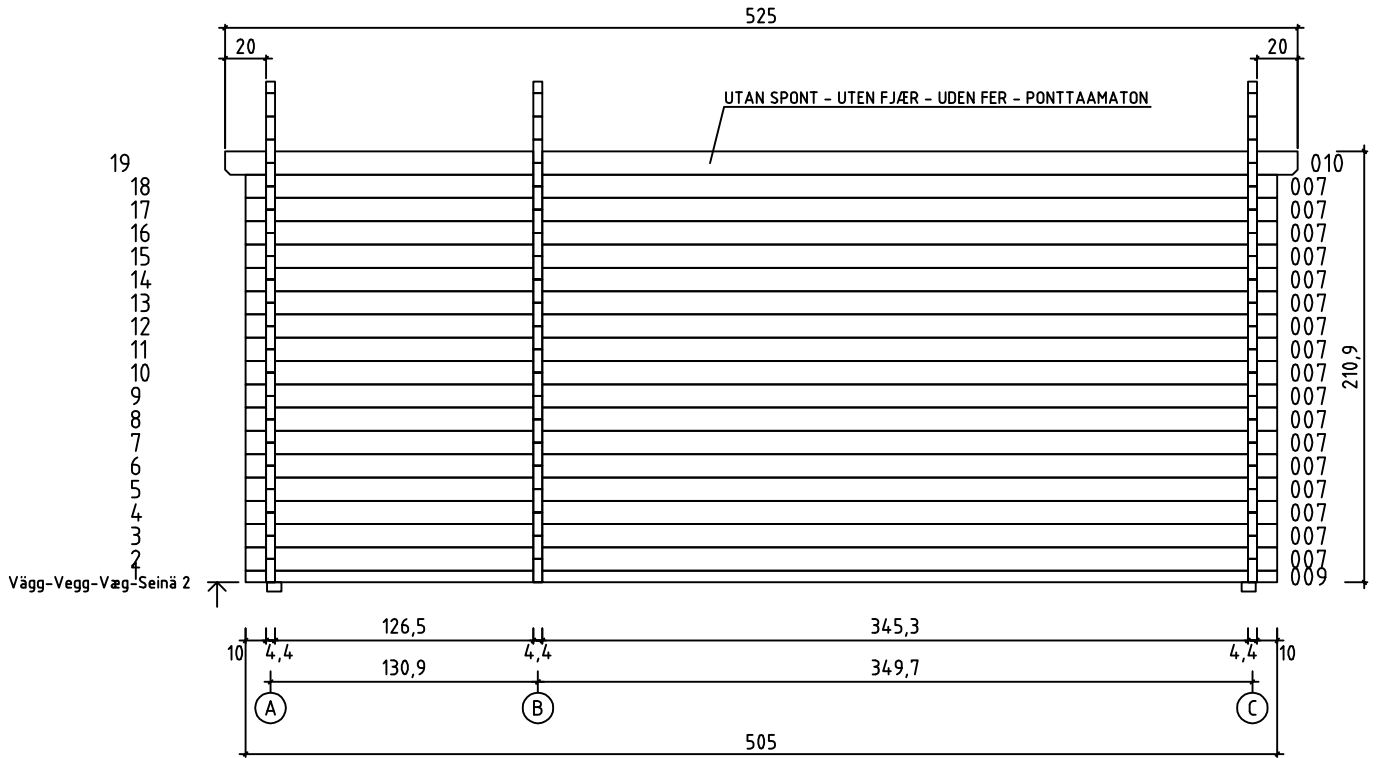

Wrexham 2
Art. Nr. 4416740
1/8

Art. Nr. 4416740

1:100

FASADER OCH GRUNDPLAN - VISNINGER OG GRUNNPLAN -
TEGNINGER OG GRUNDPLAN - JULKISIVUT JA POHJAPIIRUSTUS

Art. Nr. 4416740

PLANRITNING - GRUNNPLAN - GRUNDPLAN - POHJAPIIRUSTUS

GRUND - GRUNNMUR - FUNDAMENT - PERUSTUS

12.02.2016

3/8

Art. Nr. 4416740

Pos	12.02.2016 Delförteckning - Liste over deler - Stykliste - Osaluettelo Art. Nr. 4416740	6/8	Q.	P. (mm)	L. (mm)
001			2	44x57	344
002			1	44x57	2013
003			32	44x114	344
004			4	44x114	2013
005			12	44x114	643
006			12	44x114	378
007			18	44x114	5050
008			1	44x120	5250
009			1	44x57	5050
010			1	44x120	5250
011			54	44x114	3200
WA-1 WB-1 WC-1			1 1 1		
IAR2	GRUND - GRUNNMUR - FUNDAMENT - PERUSTUS 		6	70x45	4700
IAR1	GRUND - GRUNNMUR - FUNDAMENT - PERUSTUS 		2	70x45	2990
PR1	TÄKASAR - TAKBJELKE - TAGBJÆLKE - KATTO-ORRET 		1	44x140	5250
A-PR1	TÄKASAR - TAKBJELKE - TAGBJÆLKE - KATTO-ORRET 		2	44x140	5250
	GOLVBRÄDOR - GULVBORD - GULVBRÆDDER - LATTIALAUDAT 		54	90x18	2908
	KATTOLAUTA - TAKBORD - TAGBRÆDDER - TAKBRÄDE 		118	90x18	1800
	GOLVLÄKT - GULVLIST - GULVLISTE - JALKALISTA 			18x18	21.05
	TAKLÄKT - LIST FOR TAKPAPP - TAGPAPLISTE - KATTOHUOPALISTA 		4	18x58	1850
TB-1	TAKFOTSINKLÄDNAD - SPEILBORD - STERNBRÆT - RÄYSTÄSLAUTA 		2	18x90	5250
DRV-1	TAKFOT - FORSTERKNING AV TAKFÖRKANT - TAGKANTSFORSTÆRKNING - RÄYSTÄSLISTA 		4	28x34	2625
KFS-1	STORM SÄKRING - VINDAVSTIVNINGSLIST - STORMLISTE - MYRSKYSUOJALISTA 		4	22x45	2150
	VINDBRÄDE - VINDSKI - VINDSKEDE - KAAPELILAUTA 		4	18x120	1850

Pos	12.02.2016 Delförteckning - Liste over deler - Stykliste - Osaluettelo Art. Nr. 4416740	8/8	Q.	P. (mm)	L. (mm)
	CYLINDER - SYLINDERLÅS - CYLINDERLÅS - SYLINTERILUKKO		2	30/35	
	GÅNGJÄRN FÖR DÖRR - BOLT FOR DØRHENGSEL - HANSKRUE TIL DØRHÆNGSEL - OVEN SARANA		6	16/52	
	FÖNSTER - VINDU - VINDUE - IKKUNA 985x1336 DGP	TAK.1.106.PVP.f	1		
					
	DÖRR - DØR - DØR - OVI 1494x1850 DGP	TUK.2.066.PVP.MMWg	1		
					
	DÖRR - DØR - DØR - OVI 835x1850 TP	UL.2.100.IVV.MMWa	1		
	