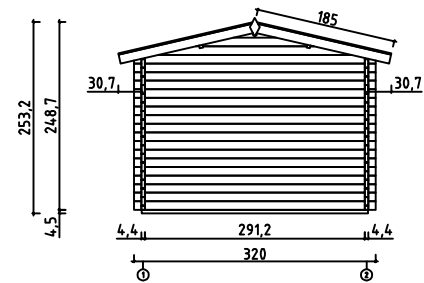

Wrexham 2
Art. Nr. 4416740
1/8

Art. Nr. 4416740

1:100

FASADER OCH GRUNDPLAN - VISNINGER OG GRUNNPLAN -
TEGNINGER OG GRUNDPLAN - JULKISIVUT JA POHJAPIIRUSTUS

Art. Nr. 4416740

PLANRITNING - GRUNNPLAN - GRUNDPLAN - POHJAPIIRUSTUS