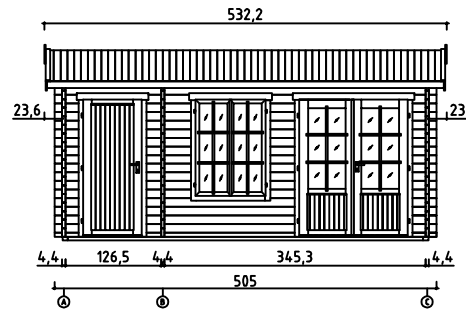

Wrexham 2
Art. Nr. 4416740
1/8

Art. Nr. 4416740

1:100

FASADER OCH GRUNDPLAN - VISNINGER OG GRUNNPLAN -
TEGNINGER OG GRUNDPLAN - JULKISIVUT JA POHJAPIIRUSTUS

Art. Nr. 4416740

PLANRITNING - GRUNNPLAN - GRUNDPLAN - POHJAPIIRUSTUS