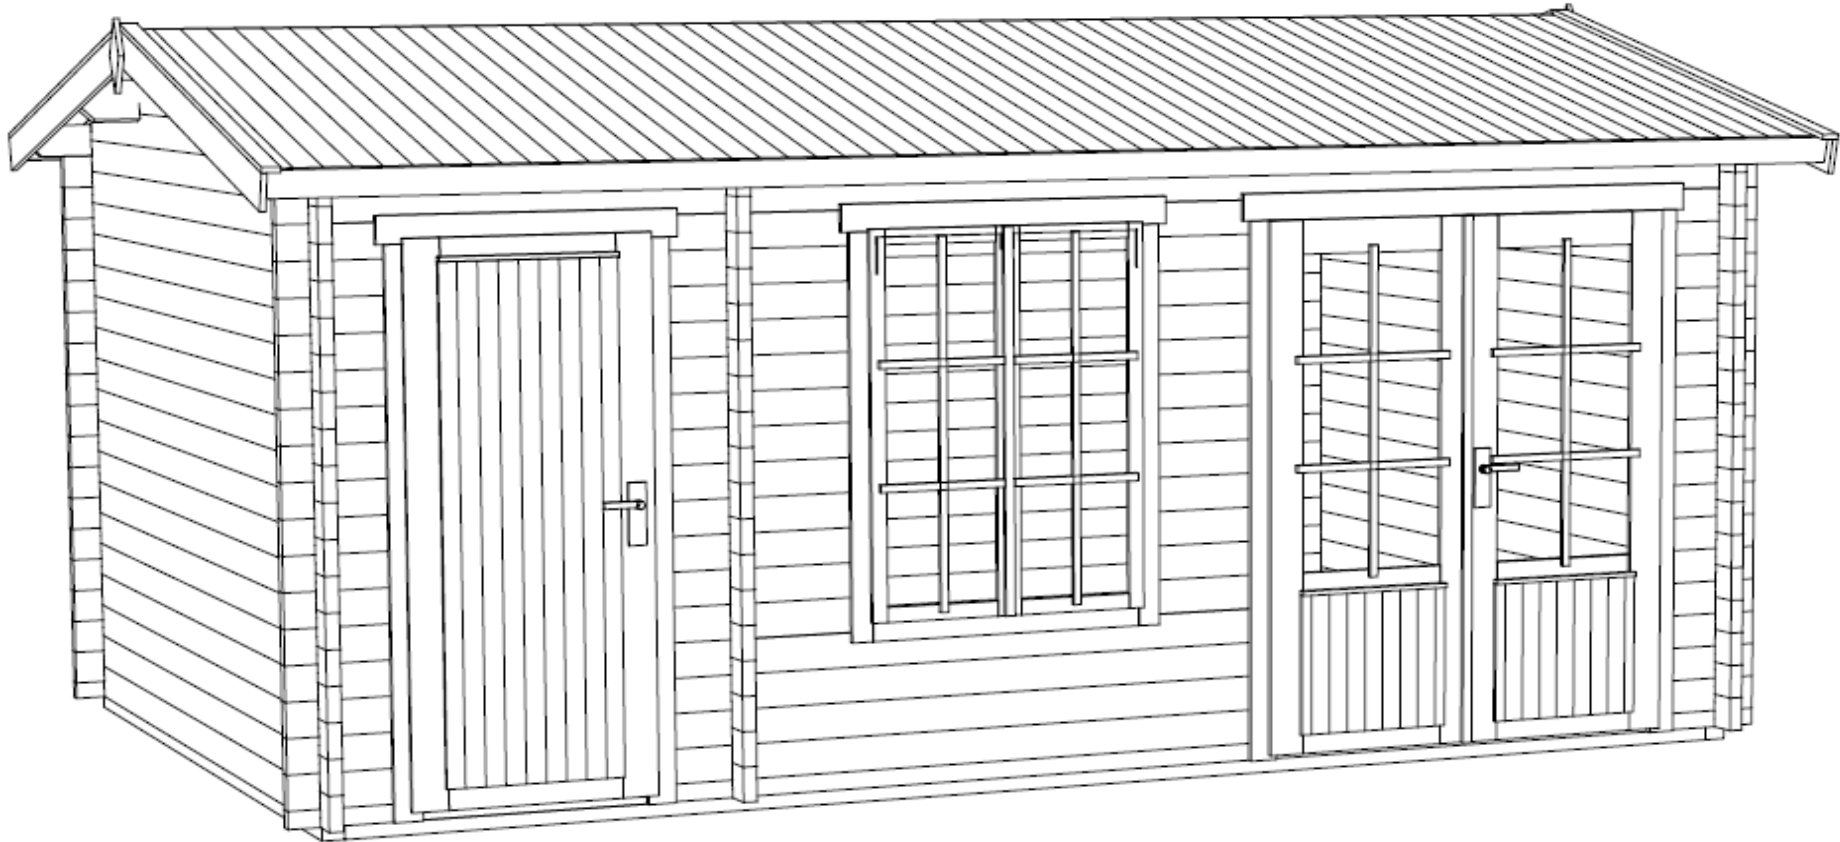

Wrexham 2
Art. Nr. 4416740
1/8

Art. Nr. 4416740

1:100

FASADER OCH GRUNDPLAN - VISNINGER OG GRUNNPLAN -
TEGNINGER OG GRUNDPLAN - JULKISIVUT JA POHJAPIIRUSTUS

Art. Nr. 4416740

PLANRITNING - GRUNNPLAN - GRUNDPLAN - POHJAPIIRUSTUS