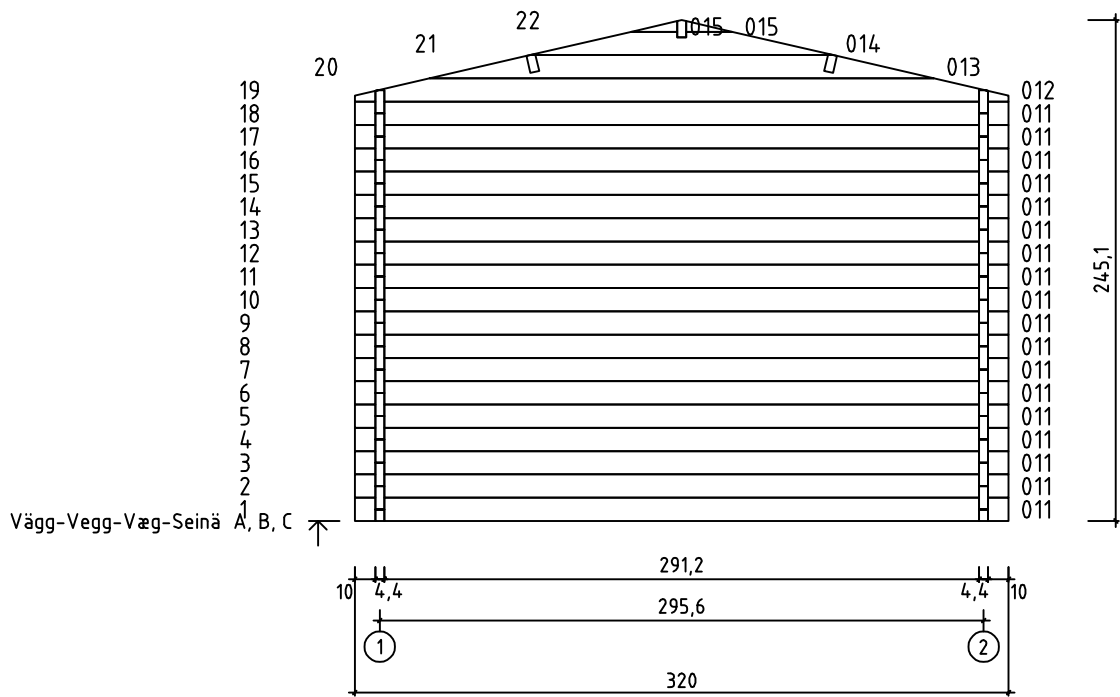

Wrexham 2
Art. Nr. 4416740
1/8

Art. Nr. 4416740

1:100

FASADER OCH GRUNDPLAN - VISNINGER OG GRUNNPLAN -
TEGNINGER OG GRUNDPLAN - JULKISIVUT JA POHJAPIIRUSTUS

Art. Nr. 4416740

PLANRITNING - GRUNNPLAN - GRUNDPLAN - POHJAPIIRUSTUS

GRUND - GRUNNMUR - FUNDAMENT - PERUSTUS

12.02.2016

3/8

Art. Nr. 4416740

Pos	12.02.2016 Delförteckning - Liste over deler - Stykliste - Osaluettelo Art. Nr. 4416740	6/8	Q.	P. (mm)	L. (mm)
001			2	44x57	344
002			1	44x57	2013
003			32	44x114	344
004			4	44x114	2013
005			12	44x114	643
006			12	44x114	378
007			18	44x114	5050
008			1	44x120	5250
009			1	44x57	5050
010			1	44x120	5250
011			54	44x114	3200
WA-1 WB-1 WC-1			1 1 1		
IAR2	GRUND - GRUNNMUR - FUNDAMENT - PERUSTUS 		6	70x45	4700
IAR1	GRUND - GRUNNMUR - FUNDAMENT - PERUSTUS 		2	70x45	2990
PR1	TÄKASAR - TAKBJELKE - TAGBJÆLKE - KATTO-ORRET 		1	44x140	5250
A-PR1	TÄKASAR - TAKBJELKE - TAGBJÆLKE - KATTO-ORRET 		2	44x140	5250
	GOLVBRÄDOR - GULVBORD - GULVBRÆDDER - LATTIALAUDAT 		54	90x18	2908
	KATTOLAUTA - TAKBORD - TAGBRÆDDER - TAKBRÄDE 		118	90x18	1800
	GOLVLÄKT - GULVLIST - GULVLISTE - JALKALISTA 			18x18	21.05
	TAKLÄKT - LIST FOR TAKPAPP - TAGPAPLISTE - KATTOHUOPALISTA 		4	18x58	1850
TB-1	TAKFOTSINKLÄDNAD - SPEILBORD - STERNBRÆT - RÄYSTÄSLAUTA 		2	18x90	5250
DRV-1	TAKFOT - FORSTERKNING AV TAKFÖRKANT - TAGKANTSFORSTÆRKNING - RÄYSTÄSLISTA 		4	28x34	2625
KFS-1	STORM SÄKRING - VINDAVSTIVNINGSLIST - STORMLISTE - MYRSKYSUOJALISTA 		4	22x45	2150
	VINDBRÄDE - VINDSKI - VINDSKEDE - KAAPELILAUTA 		4	18x120	1850

Pos	12.02.2016 Delförteckning - Liste over deler - Stykliste - Osaluettelo Art. Nr. 4416740	8/8	Q.	P. (mm)	L. (mm)
	CYLINDER - SYLINDERLÅS - CYLINDERLÅS - SYLINTERILUKKO		2	30/35	
	GÅNGJÄRN FÖR DÖRR - BOLT FOR DØRHENGSEL - HANSKRUE TIL DØRHÆNGSEL - OVEN SARANA		6	16/52	
	FÖNSTER - VINDU - VINDUE - IKKUNA 985x1336 DGP	TAK.1.106.PVP.f	1		
					
	DÖRR - DØR - DØR - OVI 1494x1850 DGP	TUK.2.066.PVP.MMWg	1		
					
	DÖRR - DØR - DØR - OVI 835x1850 TP	UL.2.100.IVV.MMWa	1		
	